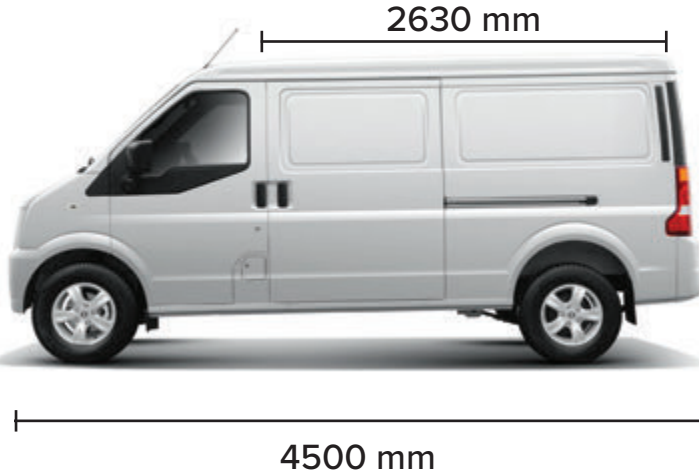

DFSK

C35

Türkiye'nin Yeni Nesil
Panelvan Lojistik Aracı

**3
YIL
100.000 KM
GARANTİ**

Yükleme
5.1m³
Alanı

SHS
Şahsuvaroğlu güvencesiyle

ABS

ESP

ESP

SÜRÜCÜ VE YOLCU İÇİN
ÇİFT HAVA YASTIĞI

GERİ GÖRÜŞ KAMERASI

C35 PRO Panelvan - Teknik Özellikler

Boyutlar / Ebatlar

Uzunluk (mm)	4500
Genişlik (mm)	1680
Yükseklik (mm)	2000
Aks Mesafesi (mm)	3050
Ön / Arka Tekerlek İz Açıklığı (mm)	1435/1435
Yükleme Alanı Uzunluğu (mm)	2630
Yükleme Alanı Genişliği (mm)	1480
Yükleme Alanı Yüksekliği (mm)	1300
Yükleme Alanı İç Hacmi (m3)	5,1
Toplam Ağırlık (kg)	2145
Boş Ağırlık (kg)	1290
Yükleme Kapasitesi (kg)	855
Yerden Yükseklik (mm)	394
Koltuk Adedi	2